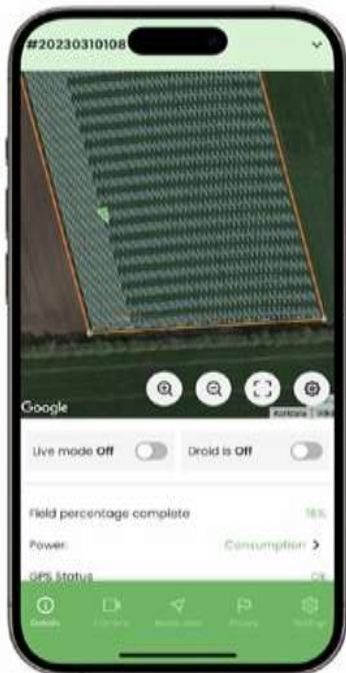

• Handy App Ansicht

IMMER VERBUNDEN